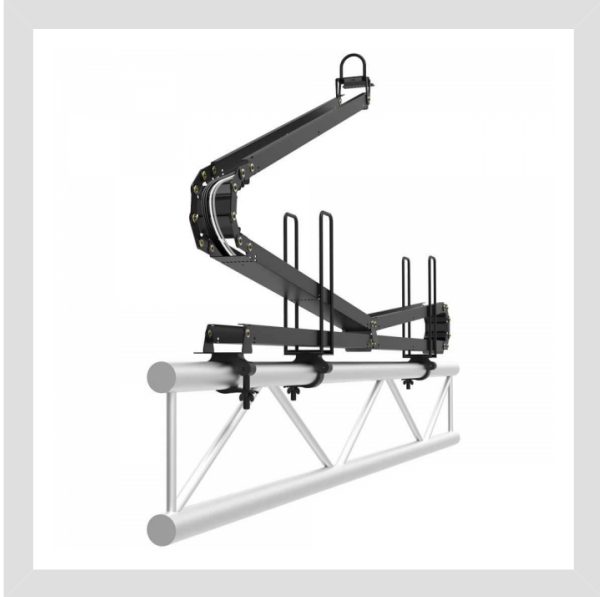

מתקן איסוף כבלים לצוג / טרס

Admiral Staging - Snake Cable Guide

Snake Cable Guide - הוא פתרון ניהול כבלים חזק ואמין למערכת תלייה יציבה ונקייה מבחינה חזותית. הוא מתאפיין בעיצוב מוצק עם תעלות רחבות המכילות גם כבלים עבים וכפופים, ומאפשרות להסדיר את הכבלים על מחבריהם.

הכולל זוויות ביטחון התומכות במארז הכבלים בזמן קיפולו, ונדרשות להתקנתו על קורות תמיכה.

ה-Snake Cable Guide עשוי ממתכת בציפוי אבץ 1.5 מ"מ ובגימור שחור. מוצע באורכים ותצורות שונות, עד גובה מרבי של 16 מטרים - המאפשר לך למצוא את המארז המתאים ביותר לצרכיך.

מפרט טכני

כללי 

יצרן: Admiral Staging

צבע גוף: Black

סוג החומר: powder coated steel

מידות 

גובה: 2m Base height 3, 5 and 7 m# 3m Base height 5, 6, 7, 8, 9, 10, 11 and 12 m# 4m Base height 12, 13, 14, 15 and 16 m

משקל: 9.4-35Kg

מק"ט 

מק"ט דנאור: 2X3: ADS-RIKGSN203B

Assembly Demo: Snake Cable Guide

The Snake cable guide is an innovative and versatile cable management solution that can be mounted onto single tubes, ladder - or triangle truss 30 and 40. The Snake features pivoting hinges which ensure the cables are gently bent around a minimum diameter