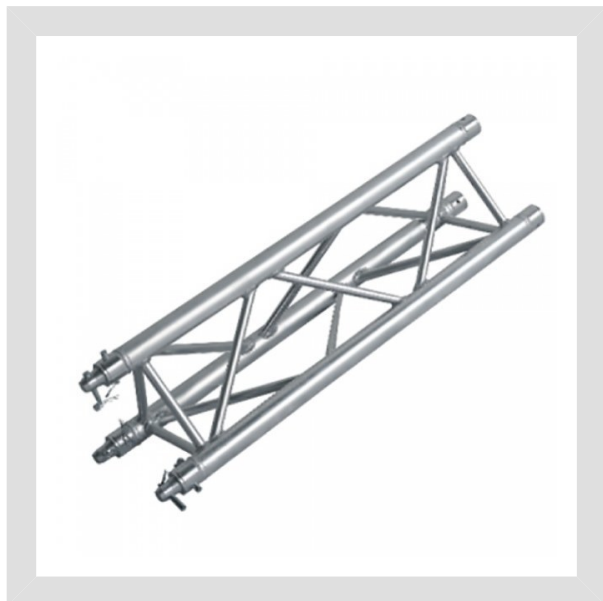

# טראס PLUSTRUSS- G33 Straight

טראס משולש של חברת PLUSTRUSS בחתך של 30 ס"מ  
במגוון גדלים

## מפרט טכני

כללי 

יצרן: PLUSTRUSS

מידות 

אורך: 0.5/1/1.5/2/2.5/3/3.5/4/4.5/5m

חתך: 290x290mm

העמסות 

כושר העמסה: עד 1910 ק"ג