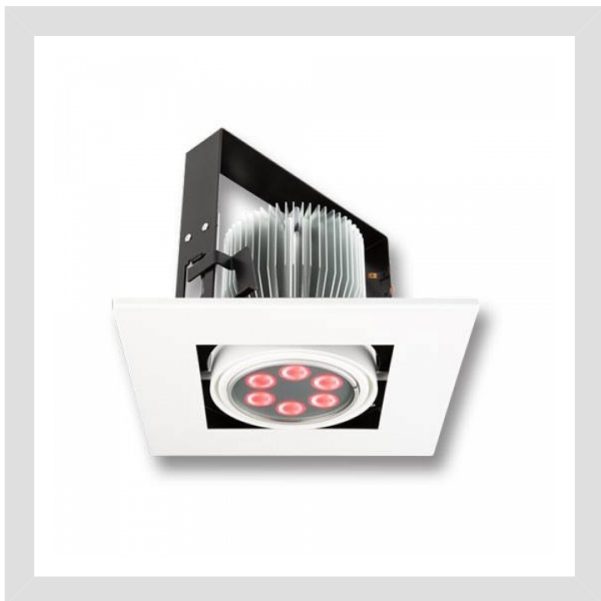

שקוע תקרה

Anolis- ArcSource 24MC Recessed

Anolis
A ROBE Business

ה-Anolis ArcSource 24MC השקוע מביא את הגמישות הגדולה ביותר של מקור LED דינמי עבור downlight קונבנציונלי. עם שילובי צבעים שונים זמינים כמו גם מגוון זווית הארה הנשלטות ע"י אופטיקה באיכות גבוהה. גוף התאורה מביא מימד אחר של downlight.

מפרט טכני

כללי 

יצרן: Anolis

צבע גוף: Silver/Black/White

סוג החומר: Precision Turned Aluminium

חשמל 

מתח עבודה: 48V DC

הספק כולל: 28W (@350mA), 36W (@500mA)

זרם עבודה: 350mA or 500mA (per channel)

מקור אור 

סוג נורה: 6x High Power Multichip LEDs

עוצמת הארה: 1403lm (RGBCW at 38°, 350mA)

אורך חיי נורה: 60,000 hrs (L70@ 25°C)

גוון צבע: Red/Green/Blue/White, Pure White, Smart White

זווית פיזור: 62°, 38°, 30°, 22°

מידות

רוחב: 250mm

גובה: 223mm

עומק: 250mm

משקל: 3Kg

שליטה

שליטה: DMX512