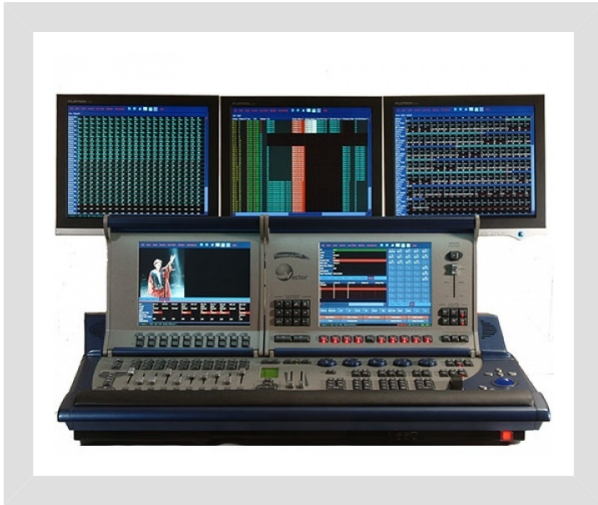

לוח פיקוד Compulite- Vector Blue

COMPULITE

המחשב האמצעי בסדרת ה Vector , כולל 2 מסכי טאץ'
מובנים, 10 סליידרים ממונעים, 8 יציאות DMX.

מפרט טכני

כללי

יצרן: Compulite

מידות

רוחב: 39" (980mm)

גובה: 12.6" (320mm)

עומק: 23.6" (600mm)

משקל: 23.2kg

לוחות פיקוד

מספר יציאות DMX: 9 DMX ports (32 DMX universes)

כניסות: MIDI, MSC, 2 DMX inputs

יציאות: 3 ethernet ports, MIDI, MSC, 3 SVGA outputs

מספר סליידים Playback: 10