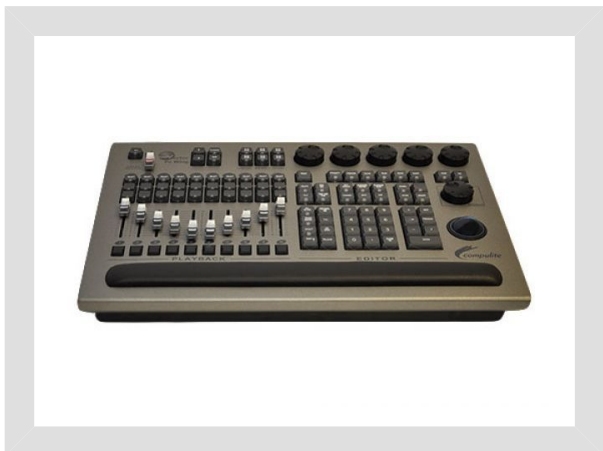

לוח פיקוד Compulite- Vector PC Wing

COMPULITE

לוח פיקוד Vector PC Wing תוצרת Compulite , קיים ב 3 גרסאות, 0 יציאות עבור מי שברשותו Eport חיצוני, 2 יציאות או 4 יציאות. הלוח כולל 10 סליידים ו Editor מלא. הלוח עובד במקביל למחשב PC או לפטופ.

מפרט טכני

כללי

יצרן: Compulite

חשמל

מתח עבודה: V AC 47-63Hz 100-240

מידות

רוחב: 457mm (18")

גובה: 65mm (2.5")