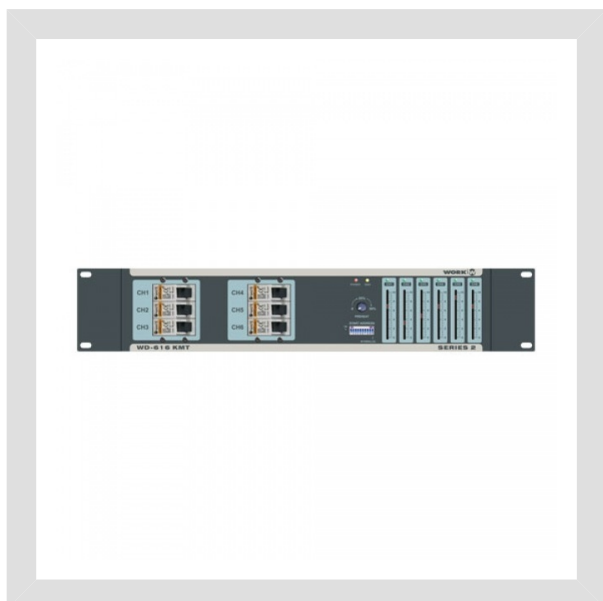

# דימר WORK- WD616 Dimmer 6 Ch

דימר 6 ערוצים תוצרת Work , כל ערוץ עד 16A , ניתן לשליטה ידנית או ב DMX.

## מפרט טכני

כללי 

יצרן: WORK

חשמל 

מתח עבודה: 230/240V

הספק כולל: single phase 9.2KW

זרם עבודה: 16A per channel

מידות 

אורך: 483mm

רוחב: 381mm

גובה: 88mm

משקל: 8.38kg

שליטה 

שליטה: DMX-512

מצבי הפעלה 6 DMX: יציאות ערוצים

---