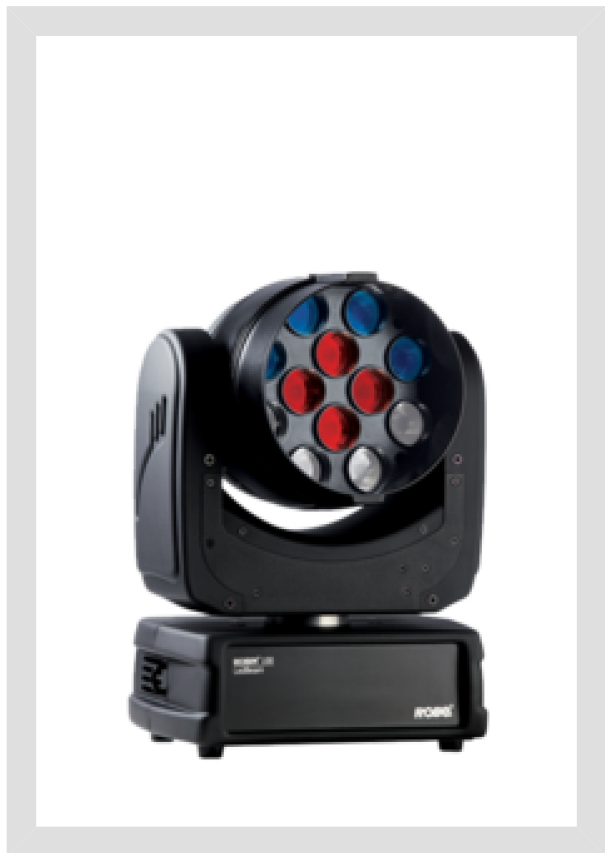

# פנס חכם מבוטס לד Robe- Robin 100 LEDbeam

**ROBE.**

הפנס הקטן מסדרת Robe- Robin 100 LEDbeam  
LEDBeamn

## מפרט טכני

כללי 

יצרן: Robe

צבע גוף: שחור

חשמל 

מתח עבודה: 240-100 V AC, 50-60 Hz

הספק כולל: 200W

מקור אור 

סוג נורה: RGBW multichips 12

אורך חיי נורה: 60.000h

זווית פיזור: 7°

## מידות

רוחב: 233mm

גובה: 314mm

עומק: 149mm

משקל: 4kg