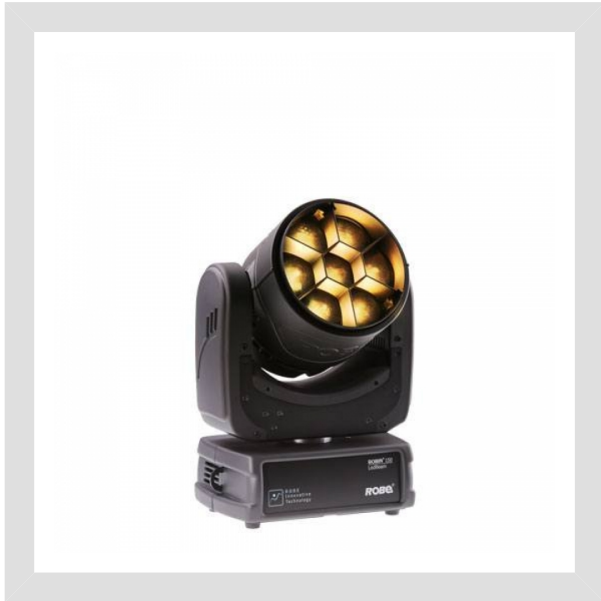

פנס חכם מבוסס לד Robe- Robin 150 LEDBeam

ROBE

ה-Robe-Robin 150 LEDBeam פנס חזק ועצמתי המורכב מ-7 לדים Multichip RGBW בעוצמה של 30W ליחידה. טווח ZOOM מדהים של $8^{\circ}/3^{\circ}$ ועד 60° . שליטה מיטבית במהירות Pan-וה-Tilt. מלבד יכולות Strobe האינטנסיביות הפנס מציע גם עמעום עדין של 18bit. כל זאת ועוד..

מפרט טכני

כללי 

יצרן: Robe

צבע גוף: black

חשמל 

מתח עבודה: 100-240V

הספק כולל: 220W

מקור אור 

סוג נורה: 7x30W RGBW multichips

אורך חיי נורה: 20,000h

זווית פיזור: $60^{\circ}-8^{\circ}, 3^{\circ}$

מידות 

רוחב: 244mm

גובה: 337mm

עומק: 149mm

משקל: 5.7Kg

סטרובו: Pre-programmed random strobe & pulse effects

תנועה: Movement control: Standard and Speed# Controllable speed of Pan/Tilt movement# Automatic

Pan/Tilt position correction

HOTSPOT: Pan movement: 450°# Tilt movement: 228°