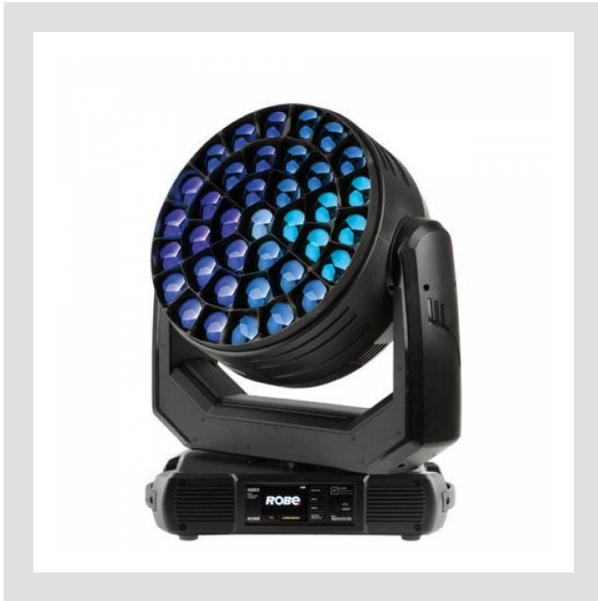

פנס חכם מבוסס לד Robe- Tarrantula

ROBE

חזק יותר! גדול יותר! אחיו הגדול של ה- Robin spider תכירו את ה- Tarrantula!! מעגל לדים נוסף של עוצמה!

עם 36 שלדים של 40W ולד מרכזי עוצמתי של 60W, מיועד לספק שטיפה חזקה במיוחד במקום גדולים! עם פונקציית הזום שלו יכול להכתוונן בין 4° ועד 50°. ויכול לספק קרן אחידה וצרה! ה- Flower Effect מוסיף עוד מימד חזותי! אפשרות למיפוי פיקסלים ושליטה על כל פיקסל בנפרד!

מפרט טכני

כללי 

יצרן: Robe

צבע גוף: Black

חשמל 

מתח עבודה: 100-240V, 50/60Hz

הספק כולל: 1000W

מקור אור 

סוג נורה: 36x40W RGBW LED, 1x60W RGBW

עוצמת הארה: #21,150lm

אורך חיי נורה: 20,000h

זווית פיזור: 50°-4°

מידות 

רוחב: 508mm

גובה: 587mm

עומק: 257mm

Zoom: 4° - 50°

CMY / RGBW: Colour mixing mode RGBW or CMY# Variable CTO: 2.700K - 8.000K

גלגל צבע 1: Virtual Colour Wheel: with 66 preset swatches

גלגל אנימציה: Colour rainbow effect with variable speed

סטרובו: (variable speed (max. 20 flashes per second