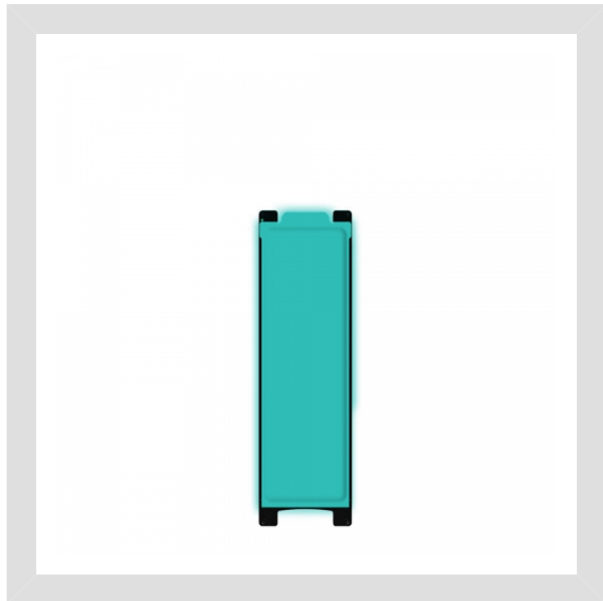

פנס טלוויזיה וקולנוע בלד Rosco- Mini MIX

פנס האולפנים החדש מבית DMG Lumiere וRosco. עם פטנט ה-MIX המאופיין בשימוש בLED בשישה צבעים: אדום | ליים | ירוק | כחול | אמבר | לבן. בעזרת צבעי הלבד האלו ניתן להגיע למגוון רחב של צבעים וליצור צבעי רוסקו גילים מדויקים. ה-Mini MIX מאפשר ליצור להוסיף את גוון התאורה לו הוא זקוק. בזכות הגוף הקטן וקל המשקל ניתן למקמו בכל מקום שצריך על הסט.

מפרט טכני

כללי 

יצרן: Rosco

צבע גוף: Black

חשמל 

מתח עבודה: 12-36V SI1-MINI Controller

הספק כולל: 100W

מקור אור 

סוג נורה: 288 (SMD 2835) pcs (6x48)

עוצמת הארה: 2260lux @1m: 5600K 2100lux# 3200K @1m

גוון צבע: (Red | Lime | Green | Blue | Amber | White as base colors (can create any Rosco gel

CRI: Average > 95# TLCl Average > 90