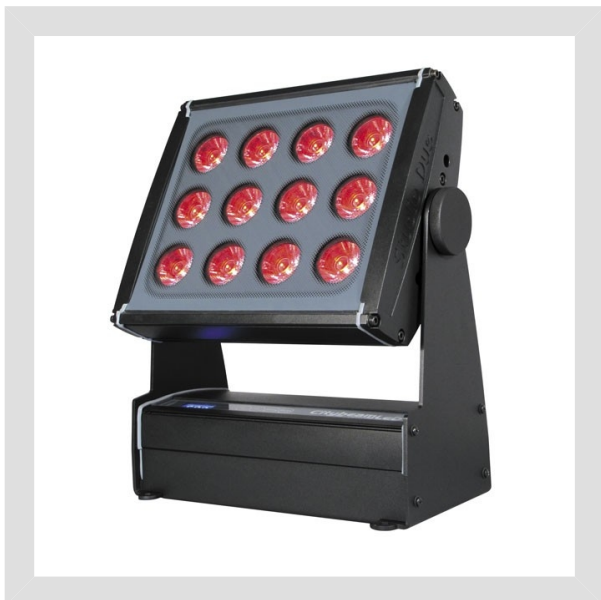

פנס לד סטטי Studio Due- CityBeam LED 12 RGBW

StudioDue
emotion and creativity in light

החלק הגבוה של מבנים ע"י שימוש בעדשה צרה 5 מעלות.
הפנס מבוסס 12 לדים חזקים במיוחד 20W.

מפרט טכני

כללי 

יצרן: Studio Due

צבע גוף: שחור

חשמל 

מתח עבודה: 88-264VAC, 124-370VDC

הספק כולל: 150W

מקור אור 

סוג נורה: RGBW (20W) LEDs 12

זווית פיזור: 5° (mm lenses 45)

מידות 

רוחב: 355 mm

גובה: 420 mm

עומק: 185 mm

משקל: 12Kg

שליטה 

שליטה: USITT DMX512

מצבי הפעלה 3 **DMX**: מצבי הפעלה

דימר: Smooth dimming function