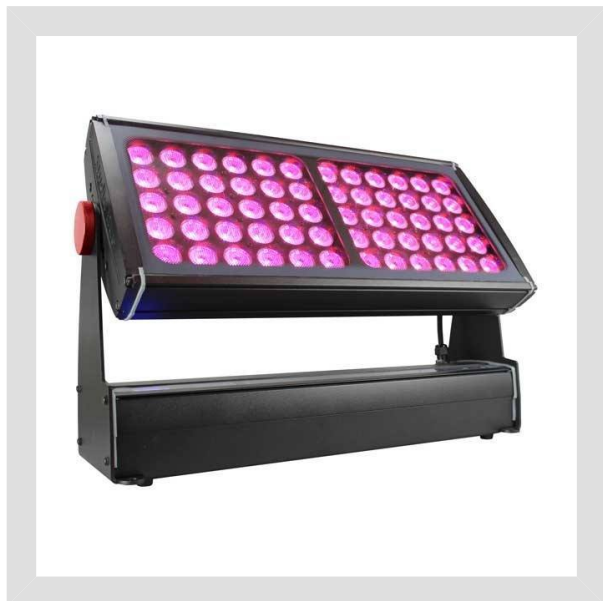

# פנס לד סטטי Studio Due- Tcolor RGBW

Studio Due  
emotion and creativity in light

Tcolor RGBW הוא פנס לד סטטי רב עוצמה למטרות שטיפה בצבע. הפנס מבוסס 60 לדים חזקים במיוחד 16W. ניתן להזמין במגוון סוגי עדשות.

## מפרט טכני

כללי 

יצרן: Studio Due

צבע גוף: שחור

חשמל 

מתח עבודה: 88-264VAC, 124-370VDC

הספק כולל: 430W

מקור אור 

סוג נורה: RGBW (20W) LEDs 60

זווית פיזור: Square Opening (20°x30°) 35mm lenses

מידות 

רוחב: 613 mm

גובה: 415 mm

עומק: 148 mm

משקל: 19Kg

שליטה 

שליטה: USITT DMX512

מצבי הפעלה 3 **DMX**: מצבי הפעלה

דימר: Smooth dimming function

פרמטרים Moving Light 

CMY / RGBW: RGBW

מוצר במבצע: לא