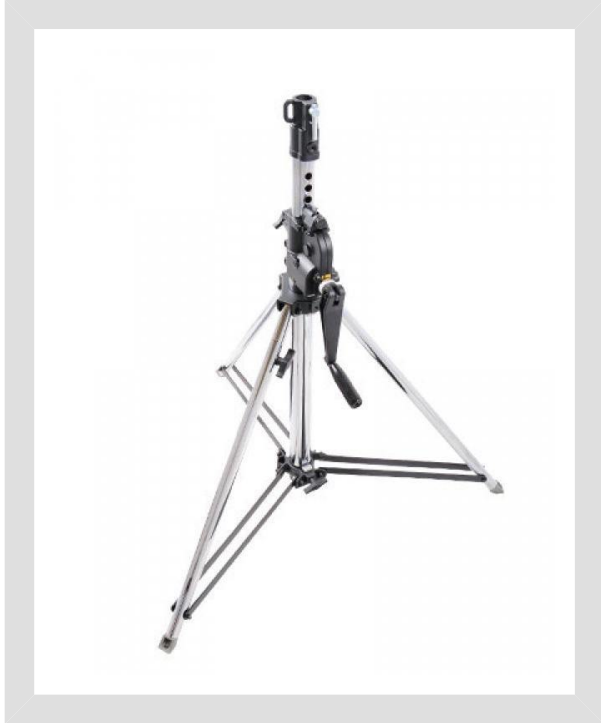

סטנד לתאורה

KUPO- 482 Sections Wind UP 2 Stand

**KUPO™**

סטנד של חברת Kupo, מגיע לגובה 2.45 מטר ומסוגל להרים עד 45 ק"ג.

מפרט טכני

כללי 

יצרן: Kupo

צבע גוף: כסף/ שחור

סוג החומר: אלומיניום

מידות 

אורך: Closed Length: 165cm

רוחב: footprint diameter: 128cm

גובה: Min Height: 92cm # Max Height: 245cm

משקל: 18.5Kg

העמסות 

כושר העמסה: 45Kg

מק"ט

מק"ט דנאור: K482