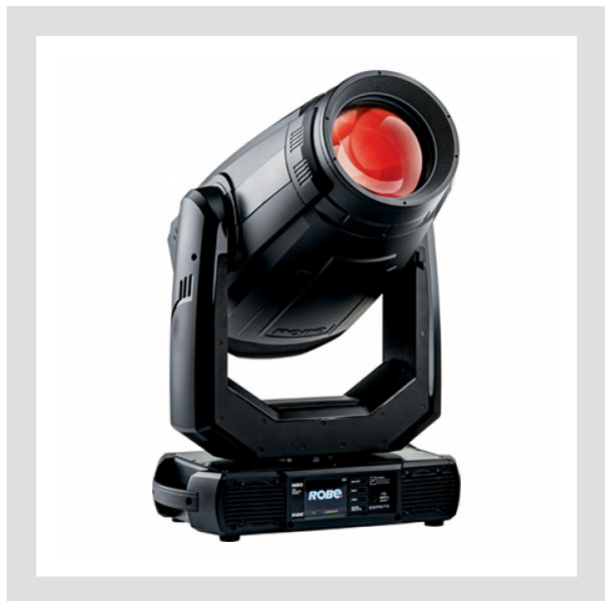

פנס חכם מבוסס לד Robe- ESPRITE

ROBE

הפנס החדש והמדהים! מסדרת ה-ESPRITE מבית חברת Robe. פנס חכם מבוסס לד ראשון מסוגו - **מאפשר החלפת נורת הLED!!** ל-ESPRITE מקור אור LED בעוצמה של 650W - פנס עוצמתי בלד עם תכונות נוספות כמו 2 גלגלי צבעים מהירים ו-CMY Color Mixing, גלגל גובו סטטי ומסתובב, CTO משתנה וקבוע, פריזמה, שאטרים ועוד....

מפרט טכני

כללי

יצרן: Robe

צבע גוף: Black

חשמל

מתח עבודה: 100-240V, 50/60Hz

הספק כולל: Boost mode: 950W @230V/50Hz | Standard mode: 870W @ 230V/50Hz

מקור אור

סוג נורה: *WTE 650W White LED *Transferable Engine

עוצמת הארה: up to 27,000lm# Brightness: 85,000lx @ 5m

אורך חיי נורה: min 20,000h

גוון צבע: 6,700K

CRI: 70 | 80 | 90 # Remotely selectable

מידות

רוחב: 443mm

גובה: 733mm

עומק: 264mm

משקל: 27.8Kg

שליטה 

שליטה: USITT DMX512, RDM, ArtNet, MA Net, MA Net2, sACN

שליטה אלחוטית: On request Wireless CRMX™ technology from Lumen Radio:

מצבי הפעלה: DMX: 42ch | 49ch

דימר: High resolution electronic dimming: 0 - 100%