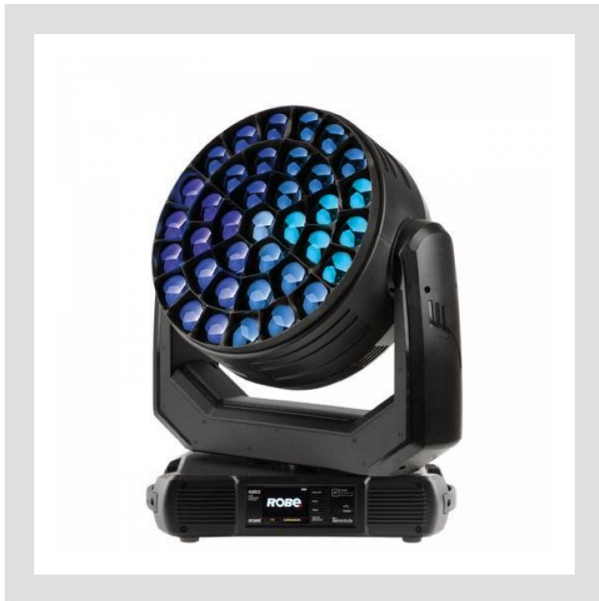

# פנס חכם מבוסס לד Robe- Tarrantula

## ROBE

חזק יותר! גדול יותר! אחיו הגדול של ה- Robin spider תכירו את ה- Tarrantula!! מעגל לדים נוסף של עוצמה!

עם 36 שלדים של 40W ולד מרכזי עוצמתי של 60W, מיועד לספק שטיפה חזקה במיוחד במקום גדולים! עם פונקציית הזום שלו יכול להכתוונן בין 4° ועד 50°. ויכול לספק קרן אחידה וצרה! ה- Flower Effect מוסיף עוד מימד חזותי! אפשרות למיפוי פיקסלים ושליטה על כל פיקסל בנפרד!

### מפרט טכני

כללי 

יצרן: Robe

צבע גוף: Black

חשמל 

מתח עבודה: 100-240V, 50/60Hz

הספק כולל: 1000W

מקור אור 

סוג נורה: 36x40W RGBW LED, 1x60W RGBW

עוצמת הארה: #21,150lm

אורך חיי נורה: 20,000h

זווית פיזור: 50°-4°

מידות 

רוחב: 508mm

גובה: 587mm

עומק: 257mm