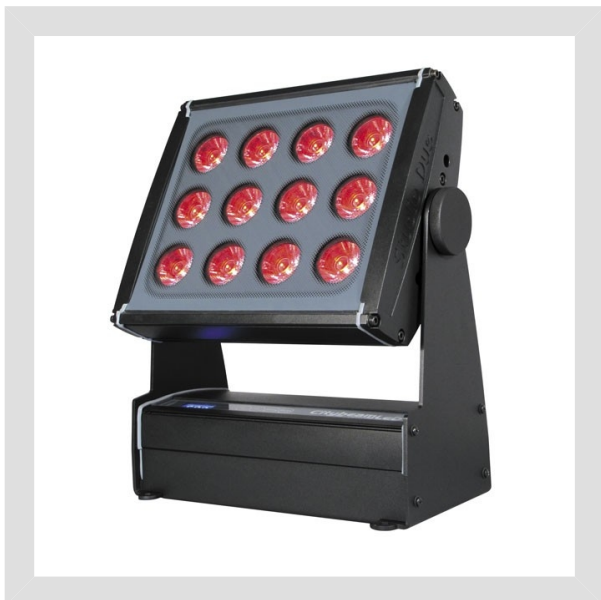

פנס לד סטטי Studio Due- CityBeam LED 12 RGBW

StudioDue
emotion and creativity in light

פנס לד סטטי שנועד להארת החלק הגבוה של מבנים ע"י שימוש בעדשה צרה 5 מעלות. הפנס מבוסס 12 לדים חזקים במיוחד 20W.

מפרט טכני

כללי 

יצרן: Studio Due

צבע גוף: שחור

חשמל 

מתח עבודה: 88-264VAC, 124-370VDC

הספק כולל: 150W

מקור אור 

סוג נורה: 12 LEDs (20W) RGBW

זווית פיזור: 5° (55 lenses mm)

מידות 

רוחב: 355 mm

גובה: 420 mm

עומק: 185 mm

משקל: 12Kg

שליטה 

שליטה: USITT DMX512

מצבי הפעלה 3 **DMX**: מצבי הפעלה

דימר: Smooth dimming function

פרמטרים Moving Light 

CMY / RGBW: RGBW

מק"ט 

מק"ט דנאור: 1303

מוצר במבצע: לא

קבצים להורדה