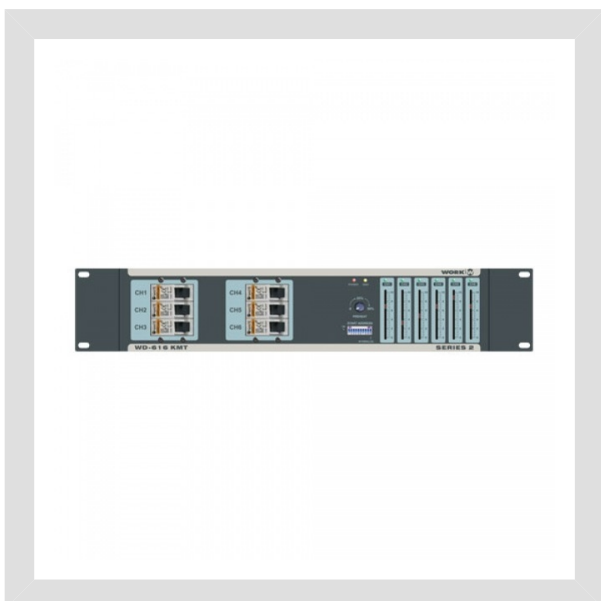

# דימר WORK- WD616 Dimmer 6 Ch

דימר 6 ערוצים תוצרת Work , כל ערוץ עד 16A , ניתן לשליטה ידנית או ב DMX.

## מפרט טכני

כללי 

יצרן: WORK

חשמל 

מתח עבודה: 230/240V

הספק כולל: single phase 9.2KW

זרם עבודה: 16A per channel

מידות 

אורך: 483mm

רוחב: 381mm

גובה: 88mm

משקל: 8.38kg

שליטה 

שליטה: DMX-512

מצבי הפעלה 6 DMX: יציאות ערוצים

---