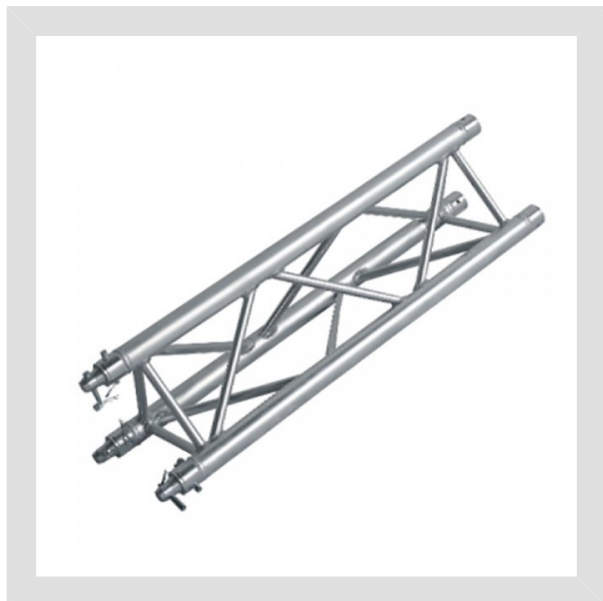

טראס PLUSTRUSS- G33 Straight

טראס משולש של חברת PLUSTRUSS בחתך של 30 ס"מ
במגוון גדלים

מפרט טכני

כללי 

יצרן: PLUSTRUSS

מידות 

אורך: 0.5/1/1.5/2/2.5/3/3.5/4/4.5/5m

חתך: 290x290mm

העמסות 

כושר העמסה: עד 1910 ק"ג

תקינה 

אישור בינלאומיים: TUV

מק"ט 

מק"ט דנאור: PLT-G33-3 # PLT-G33-1.5