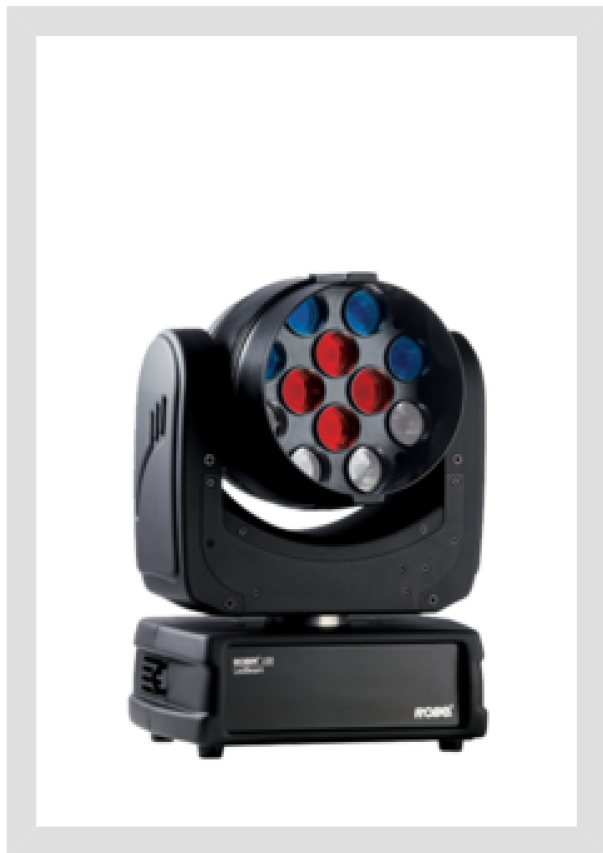

פנס חכם מבוטס לד

Robe- Robin 100 LEDbeam

ROBE

הפנס ה-LEDbeam 100 Robe- Robin מסדרת
LEDBeamn

מפרט טכני

כללי 🌐

יצרן: Robe

צבע גוף: שחור

חשמל ⚡

מתח עבודה: 240-100 V AC, 50-60 Hz

הספק כולל: 200W

מקור אור 💡

סוג נורה: RGBW multichips 12

אורך חיי נורה: 60.000h

זווית פיזור: 7°

מידות

רוחב: 233mm

גובה: 314mm

עומק: 149mm

משקל: 4kg

שליטה

שליטה: USITT DMX-512, RDM

שליטה אלחוטית: Optional wireless external module available: CRMX™ technology from Lumen Radio

מצבי הפעלה: DMX: 6 DMX protocol modes

סטרובו: (Strobe effect with variable speed (max. 20 flashes per second)

תנועה: Pan and Tilt movement range: 450°/300°

מק"ט

מק"ט דנאור השכרות: 880440

מוצר במבצע: לא

קבצים להורדה

דף מידע
(KB 60.20)