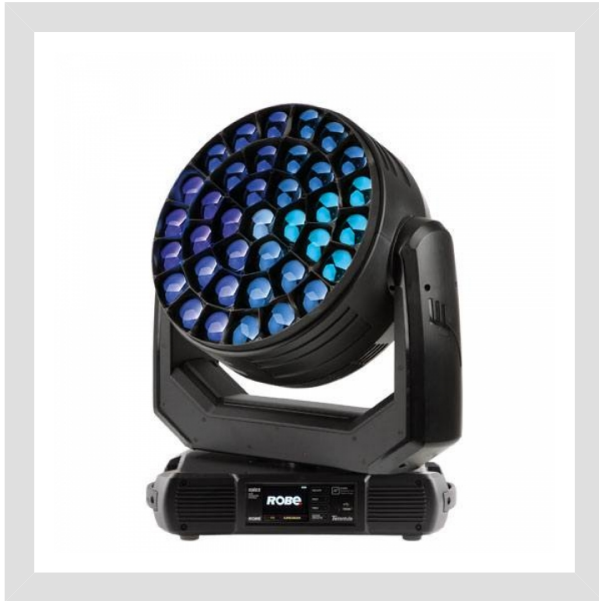

פנס חכם מבוסס לד Robe- Tarrantula

ROBE

חזק יותר! גדול יותר! אחיו הגדול של ה- Robin spider תכירו את ה- Tarrantula!! מעגל לדים נוסף של עוצמה!

עם 36 שלדים של 40W ולד מרכזי עוצמתי של 60W, מיועד לספק שטיפה חזקה במיוחד במקום גדולים! עם פונקציית הזום שלו יכול להכתוונן בין 4° ועד 50°. ויכול לספק קרן אחידה וצרה! ה- Flower Effect מוסיף עוד מימד חזותי! אפשרות למיפוי פיקסלים ושליטה על כל פיקסל בנפרד!

מפרט טכני

כללי 

יצרן: Robe

צבע גוף: Black

חשמל 

מתח עבודה: 100-240V, 50/60Hz

הספק כולל: 1000W

מקור אור 

סוג נורה: 36x40W RGBW LED, 1x60W RGBW

עוצמת הארה: #21,150lm

אורך חיי נורה: 20,000h

זווית פיזור: 50°-4°

מידות 

רוחב: 508mm

גובה: 587mm

עומק: 257mm

Zoom: 4° - 50°

CMY / RGBW: Colour mixing mode RGBW or CMY# Variable CTO: 2.700K - 8.000K

גלגל צבע 1: Virtual Colour Wheel: with 66 preset swatches

גלגל אנימציה: Colour rainbow effect with variable speed

סטרובו: (variable speed (max. 20 flashes per second