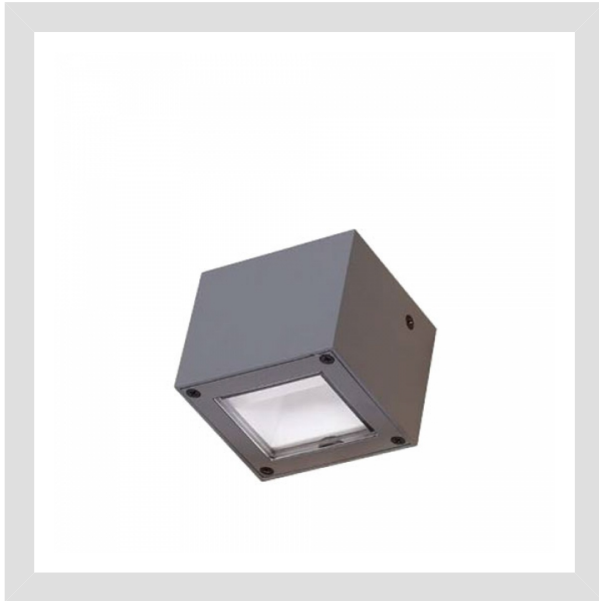

גוף תאורה צמוד קיר קובייה, אלומה רחבה Downlight

Kapego

גוף תאורה מעוצב בצורת קובייה, בעל מקור אור בודד ליצירת Downlight, בהספק של 3W באלומה רחבה, מוגן מים ומתאים לשימוש על קירות חיצוניים

מפרט טכני

כללי 

יצרן: Kapego

צבע גוף: אפור

סוג החומר: Aluminum

חשמל 

מתח עבודה: 24V DC

הספק כולל: 3.1W

זרם עבודה: 134mA

מקור אור 

סוג נורה: 1x3W Nichia

עוצמת הארה: 155lm

גוון צבע: Warm White

מידות 

אורך: 100mm

רוחב: 90mm

גובה: 80.5mm

קירור ❄️

טמפ' עבודה: -20°C - 40°C