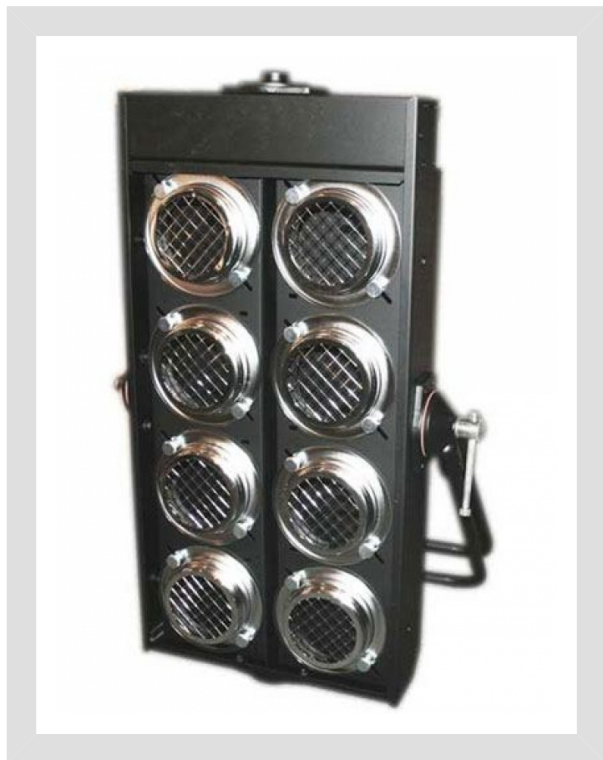

# אפקטים Kupo- Audience Blinder 8

**KUPO™**

מיני ברוט 8 של Kupo מבוסס על 8 נורות DWE 650W

## מפרט טכני

כללי 

יצרן: Kupo

צבע גוף: שחור

חשמל 

מתח עבודה: 120/220V

הספק כולל: 250/650W

מקור אור 

סוג נורה: DWE 120V/650W\*8

מידות 

אורך: 700mm

רוחב: 425mm

**עומק: 100mm**  
**משקל: 11.5kg**  
**מוצר במבצע: לא**