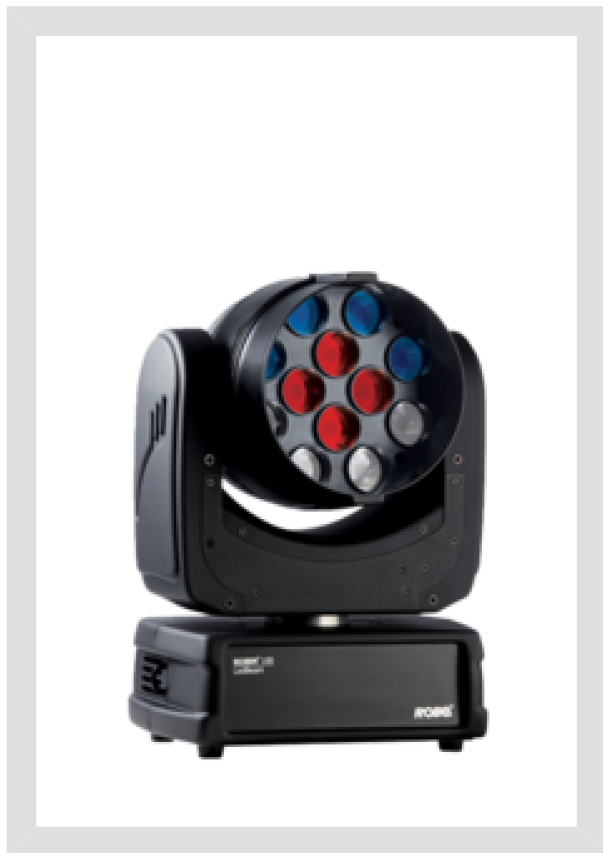

פנס חכם מבוטס לד

Robe- Robin 100 LEDbeam

הפנס הקטן מסדרת Robe- Robin 100 LEDbeam
LEDBeamn

מפרט טכני

כללי 

יצרן: Robe

צבע גוף: שחור

חשמל 

מתח עבודה: 240-100 V AC, 50-60 Hz

הספק כולל: 200W

מקור אור 

סוג נורה: RGBW multichips 12

אורך חיי נורה: 60.000h

זווית פיזור: 7°

מידות

רוחב: 233mm

גובה: 314mm

עומק: 149mm

משקל: 4kg

שליטה

שליטה: USITT DMX-512, RDM

שליטה אלחוטית: Optional wireless external module available: CRMX™ technology from Lumen Radio

מצבי הפעלה: DMX: 6 DMX protocol modes

דימר: High resolution dimmer 0-100%

תנועה: Pan and Tilt movement range: 450°/300°

מק"ט

מק"ט דנאור השכרות: 880440

מוצר במבצע: לא

קבצים להורדה

דף מידע
(KB 60.20)