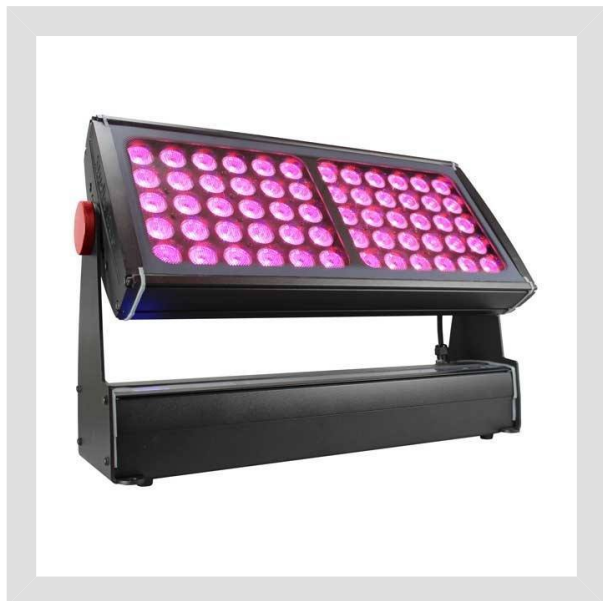

פנס לד סטטי Studio Due- Tcolor RGBW

Studio Due
emotion and creativity in light

Tcolor RGBW הוא פנס לד סטטי רב עוצמה למטרות שטיפה בצבע. הפנס מבוסס 60 לדים חזקים במיוחד 16W. ניתן להזמין במגוון סוגי עדשות.

מפרט טכני

כללי 

יצרן: Studio Due

צבע גוף: שחור

חשמל 

מתח עבודה: 88-264VAC, 124-370VDC

הספק כולל: 430W

מקור אור 

סוג נורה: RGBW (20W) LEDs 60

זיית פיזור: Square Opening (20°x30°) 35mm lenses

מידות 

רוחב: 613 mm

גובה: 415 mm

עומק: 148 mm

משקל: 19Kg

שליטה 