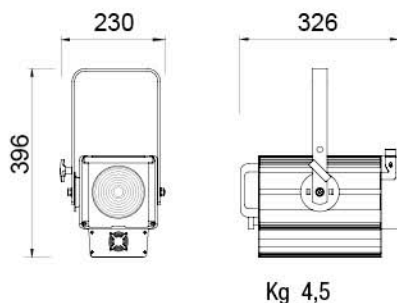

## OPTIONAL VERSIONS

- Pole operated tilt, pan and zoom

## DIMENSIONS AND WEIGHT

## PHOTOMETRIC DATA (★)

Lux	10.463	2.616	1.163	654	419
ø (m)	0,6	1,1	1,7	2,2	2,8
<b>16°</b>					
Dist. (m)	2	4	6	8	10

Lux	2.588	647	288	162	104
ø (m)	1,7	3,3	5,0	6,6	8,3
<b>45°</b>					
Dist. (m)	2	4	6	8	10