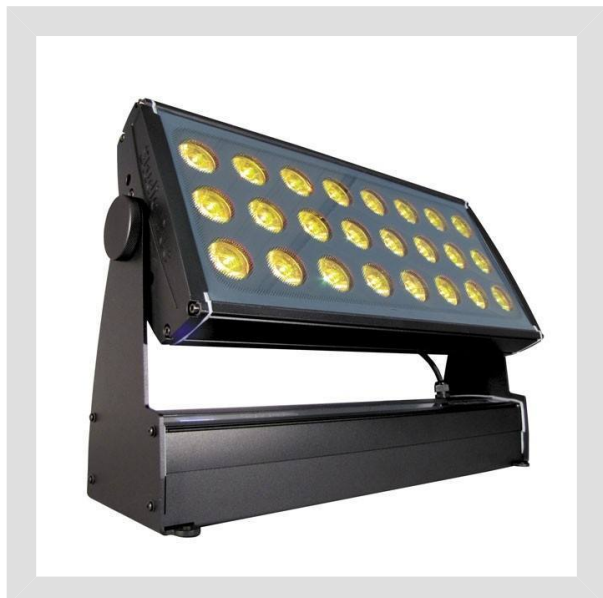

פנס לד סטטי Studio Due- CityBeam LED 24 RGBW

StudioDue
emotion and creativity in light

פנס לד סטטי שנועד להארת החלק הגבוה של מבנים ע"י שימוש בעדשה צרה 5 מעלות. הפנס מבוסס 24 לדים חזקים במיוחד 20W.

מפרט טכני

כללי 

יצרן: Studio Due

צבע גוף: שחור

חשמל 

מתח עבודה: 88-264VAC, 124-370VDC

הספק כולל: 300W

מקור אור 

סוג נורה: 24 LEDs (20W) RGBW

זווית פיזור: 5° (45 mm lenses)

מידות 

רוחב: 615 mm

גובה: 420 mm

עומק: 185 mm

משקל: 18.5Kg

שליטה 

שליטה: USITT DMX512