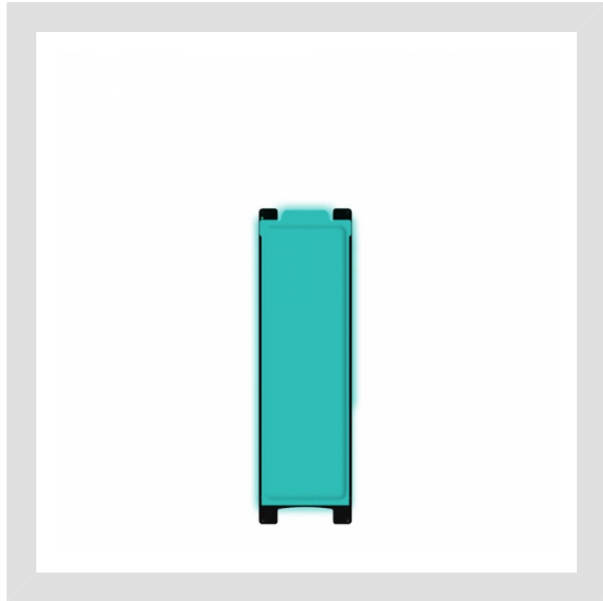

פנס טלוויזיה וקולנוע בלד Rosco- Mini MIX

פנס האולפנים החדש מבית DMG Lumiere וRosco. עם פטנט ה-MIX המאופיין בשימוש בLED בשישה צבעים: אדום | ליים | ירוק | כחול | אמבר | לבן. בעזרת צבעי הלבד האלו ניתן להגיע למגוון רחב של צבעים וליצור צבעי רוסקו גילים מדויקים. Mini MIX מאפשר ליצור להוסיף את גוון התאורה לו הוא זקוק. בזכות הגוף הקטן וקל המשקל ניתן למקמו בכל מקום שצריך על הסט.

מפרט טכני

כללי 

יצרן: Rosco

צבע גוף: Black

חשמל 

מתח עבודה: 12-36V SI1-MINI Controller

הספק כולל: 100W

מקור אור 

סוג נורה: 288 (6x48) pcs SMD 2835

עוצמת הארה: 2260lux @1m: 5600K 2100lux @1m: 3200K

גוון צבע: (Red | Lime | Green | Blue | Amber | White as base colors (can create any Rosco gel

CRI: Average > 95# TLCl Average > 90