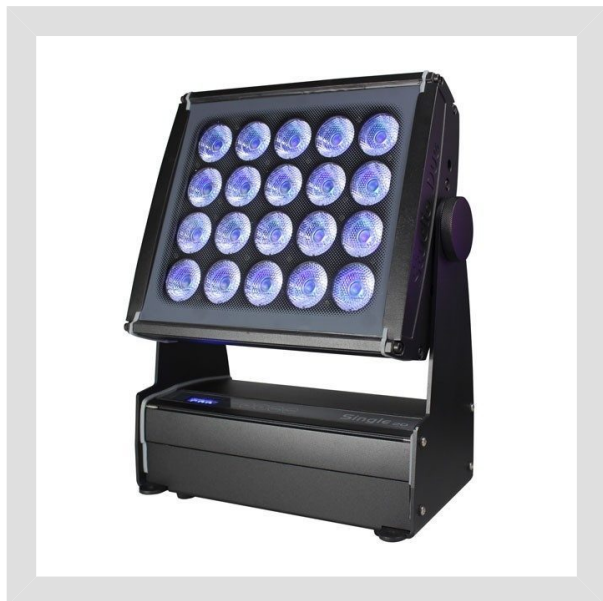

פנס תיאטרון מבוסס לד Studio Due- Single 20 RGBW

StudioDue
emotion and creativity in light

פנס שטיפה איכותי , Studio Due - Single 20 RGBW
 RGBW המיועד לשטיפה של שטחים גדולים. מתאים גם
 לשטיפת מסכים. מבוסס על 20 לדים RGBW רבי עוצמה 16
 וואט

מפרט טכני

כללי 

יצרן: Studio Due

צבע גוף: שחור

חשמל 

מתח עבודה: 88-264VAC, 124-370VDC

הספק כולל: 160W (on white balance)

מקור אור 

סוג נורה: RGBW (20W) LEDs 20

זווית פיזור: 25° (45mm lenses)

מידות 

רוחב: 355 mm

גובה: 415 mm

עומק: 185 mm

משקל: 12Kg

שליטה 