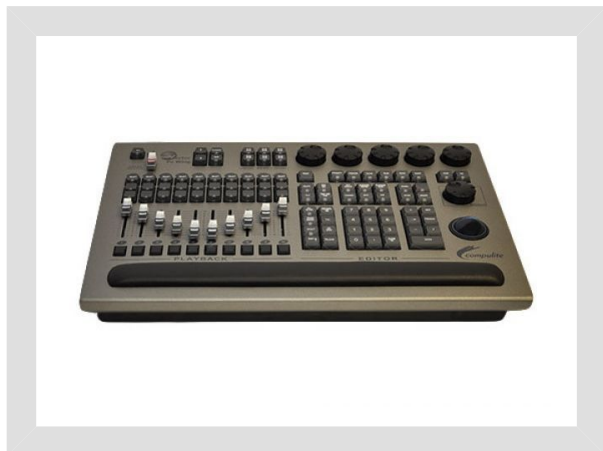

לוח פיקוד Compulite- Vector PC Wing

COMPULITE

לוח פיקוד Vector PC Wing תוצרת Compulite ,
קיים ב 3 גרסאות, 0 יציאות עבור מי שברשותו Eport חיצוני, 2
יציאות או 4 יציאות. הלוח כולל 10 סליידים ו Editor מלא.
הלוח עובד במקביל למחשב PC או לפטופ.

מפרט טכני

כללי

יצרן: Compulite

חשמל

מתח עבודה: V AC 47-63Hz 100-240

מידות

רוחב: 457mm (18")

גובה: 65mm (2.5")