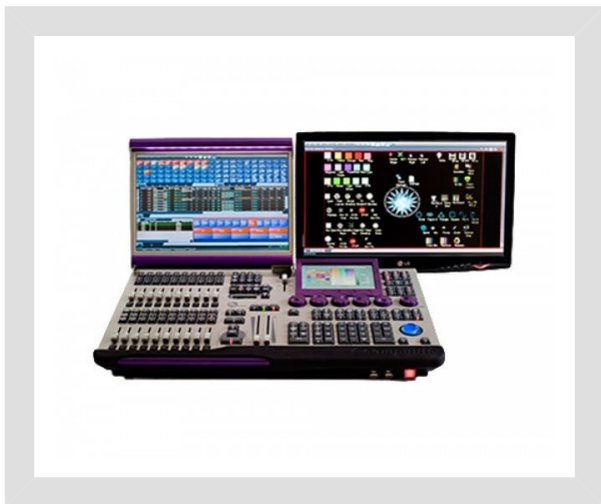

לוח פיקוד Compulite- Vector Violet & Ultra Violet

COMPULITE

מחשב תאורה Vector Violet & Ultra Violet, המחשב כולל מסך טאץ' מובנה או חיצוני, 4 יציאות DMX, יחידת הפלייבק כוללת 20 סליידרים.

מפרט טכני

כללי

יצרן: Compulite

צבע גוף: סגול

מידות

רוחב: 630mm (24.8")

גובה: 107mm (4.2") # V-127mm (5") UV-

עומק: 386mm (15.2")

משקל: UV-9.5kg, V-7.4kg

לוחות פיקוד

מספר יציאות DMX: 12 DMX-512 outputs (4 internal & 8 via ethernet)

כניסות: MIDI in, Audio in, SMPTE LTC XLR combi audio,

יציאות: MIDI out, 6 USB ports, Audio out, Mic

מספר סליידים Playback: 20