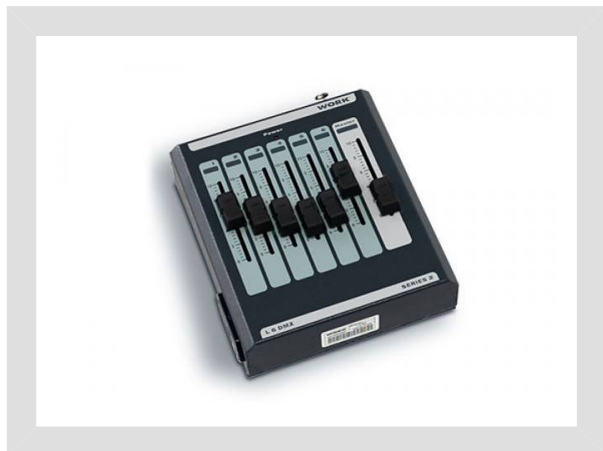

לוח פיקוד WORK- L 6 DMX

WORK PRO W

לוח פשוט תוצרת Work עם 6 סליידרים להפעלה פשוטה. לוח פשוט להפעלה

מפרט טכני

כללי

יצרן: Work

מידות

רוחב: 173mm

גובה: 55mm

עומק: 153mm

משקל: 0.8kg

לוחות פיקוד

מספר יציאות DMX: 1 3-pin female XLR connector

מספר סליידים Playback: 6

מק"ט

מק"ט דנאור: 1426