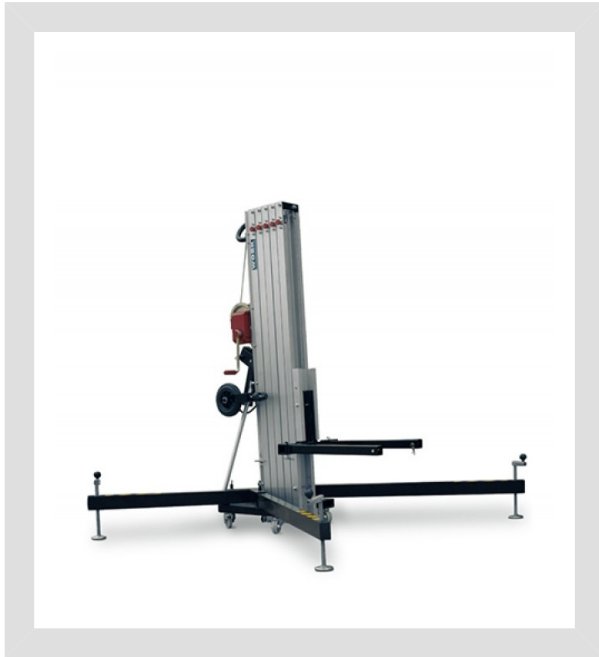

# סטנד לתאורה WORK- LW 476 R

סטנד מקצועי של חברת WORK, מסוגל להרים עד לגובה 7.8 מטר. 5 מוטות הארכה, בנוסף לגלגלים הקיימים עוד 2 גלגלים לשינוע במצב מאוזן. מוט לבטחון מוטות ההארכה בזמן שינוע.

## מפרט טכני

כללי

יצרן: Work

צבע גוף: שחור/ כסף

מידות

גובה: Min Height: 1.91m # Max Height: 7.83m

משקל: 162Kg

העמסות

כושר העמסה: Min: 30Kg # Max: 220Kg