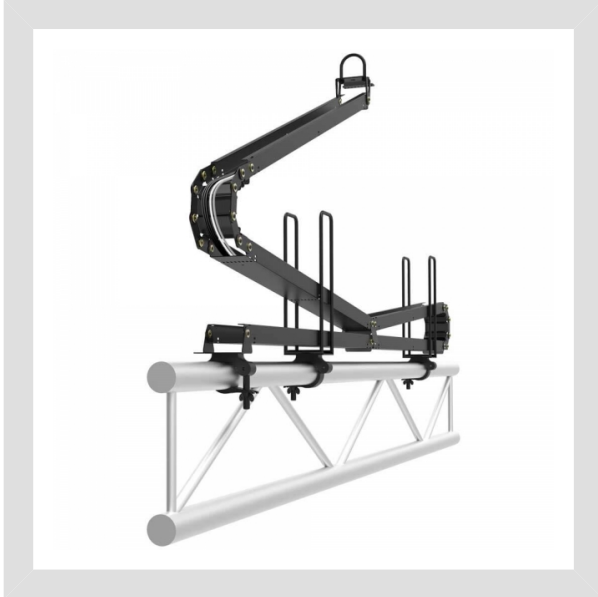

מתקן איסוף כבלים לצוג / טרס

Admiral Staging - Snake Cable Guide

Snake Cable Guide - הוא פתרון ניהול כבלים חזק ואמין למערכת תלייה יציבה ונקייה מבחינה חזותית. הוא מתאפיין בעיצוב מוצק עם תעלות רחבות המכילות גם כבלים עבים וכפופים, ומאפשרות להסדיר את הכבלים על מחבריהם.

הכולל זוויות ביטחון התומכות במארז הכבלים בזמן קיפולו, ונדרשות להתקנתו על קורות תמיכה.

ה-Snake Cable Guide עשוי ממתכת בציפוי אבץ 1.5 מ"מ ובגימור שחור. מוצע באורכים ותצורות שונות, עד גובה מרבי של 16 מטרים - המאפשר לך למצוא את המארז המתאים ביותר לצרכיך.

מפרט טכני

כללי 

יצרן: Admiral Staging

צבע גוף: Black

סוג החומר: powder coated steel

מידות 

גובה: 2m Base height 3, 5 and 7 m# 3m Base height 5, 6, 7, 8, 9, 10, 11 and 12 m# 4m Base height 12, 13, 14, 15 and 16 m

משקל: 9.4-35Kg

מק"ט 

מק"ט דנאור: 2X3: ADS-RIKGSN203B

Assembly Demo: Snake Cable Guide

The Snake cable guide is an innovative and versatile cable management solution that can be mounted onto single tubes, ladder - or triangle truss 30 and 40. The Snake features pivoting hinges which ensure the cables are gently bent around a minimum diameter