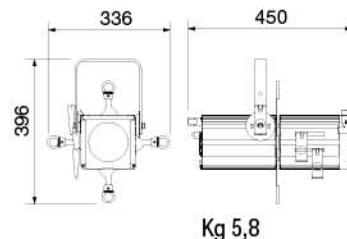

PROFILED 100 ZW