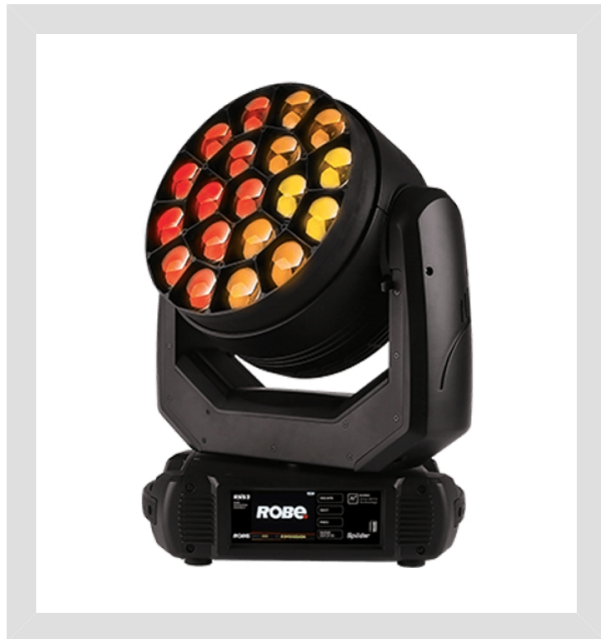

# פנס חכם מבוסס לד Robe- Robin Spider

## ROBE

פנס Moving LED WashBeam Zoom המתקדם ביותר בעולם!  
ה Robin Spider מגדיר מחדש את הסטנדרט של פנסי שטיפה, בים, אפקט בלד.  
- מבוסס 18 לדים RGBW כל לד 40 וואט!  
- לד מרכזי 60 וואט RGBW + אפקט Flower ייחודי, פטנט של Robe  
- טווח זום 4-48 מעלות, מייצר קרן BEAM חזקה ומרשימה  
- שליטת פיקסל קונטרול מלא, התממשקות מלאה למדיה סרברים.

## מפרט טכני

כללי 

יצרן: Robe

צבע גוף: שחור

חשמל 

מתח עבודה: 100-240V AC, 50/60Hz

הספק כולל: max 600W

מקור אור 

סוג נורה: 18x40W RGBW LEDs, 1x60W RGBW LED multichips

עוצמת הארה: 11,000lm, 50.100lx @5m

אורך חיי נורה: 20,000h

זווית פיזור: 4° - 48°

מידות 

רוחב: 286mm

גובה: 477mm

עומק: 286mm