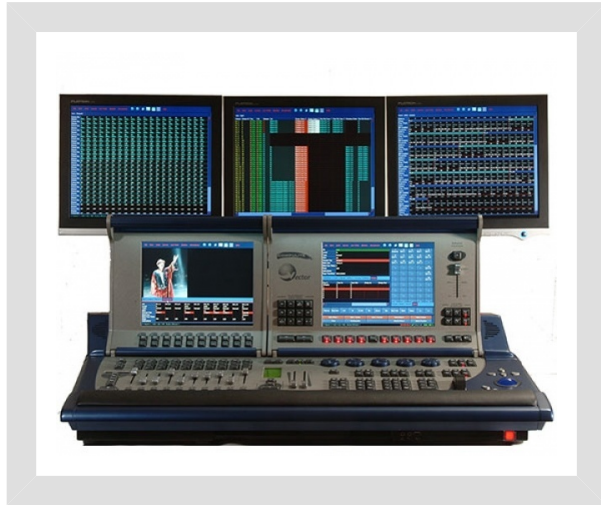

לוח פיקוד Compulite- Vector Blue

COMPULITE

המחשב האמצעי בסדרת ה Vector , כולל 2 מסכי טאץ' מובנים, 10 סליידרים ממונעים, 8 יציאות DMX.

מפרט טכני

כללי

יצרן: Compulite

מידות

רוחב: 39" (980mm)

גובה: 12.6" (320mm)

עומק: 23.6" (600mm)

משקל: 23.2kg

לוחות פיקוד

מספר יציאות DMX: 9 DMX ports (32 DMX universes)

כניסות: MIDI, MSC, 2 DMX inputs

יציאות: 3 ethernet ports, MIDI, MSC, 3 SVGA outputs

מספר סליידים Playback: 10