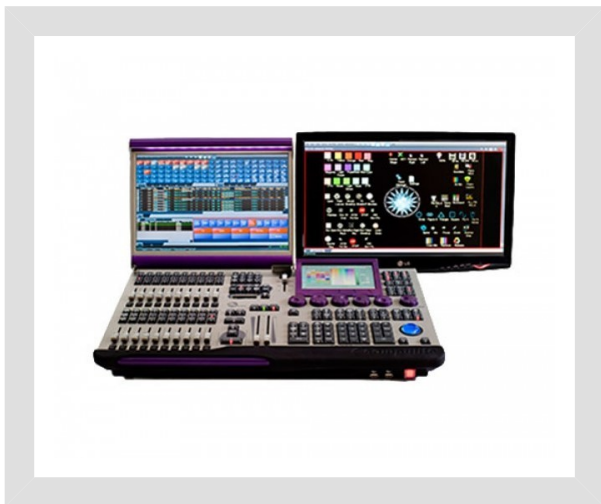

# לוח פיקוד Compulite- Vector Violet & Ultra Violet

COMPULITE

מחשב תאורה Vector Violet & Ultra Violet, המחשב כולל מסך טאץ' מובנה או חיצוני, 4 יציאות DMX, יחידת הפלייבק כוללת 20 סליידרים.

## מפרט טכני

כללי

יצרן: Compulite

צבע גוף: סגול

מידות

רוחב: 630mm (24.8")

גובה: 107mm (4.2") # V-127mm (5") UV-

עומק: 386mm (15.2")

משקל: UV-9.5kg, V-7.4kg

לוחות פיקוד

מספר יציאות DMX: 12 DMX-512 outputs (4 internal & 8 via ethernet)

כניסות: MIDI in, Audio in, SMPTE LTC XLR combi audio,

יציאות: MIDI out, 6 USB ports, Audio out, Mic

מספר סליידים Playback: 20