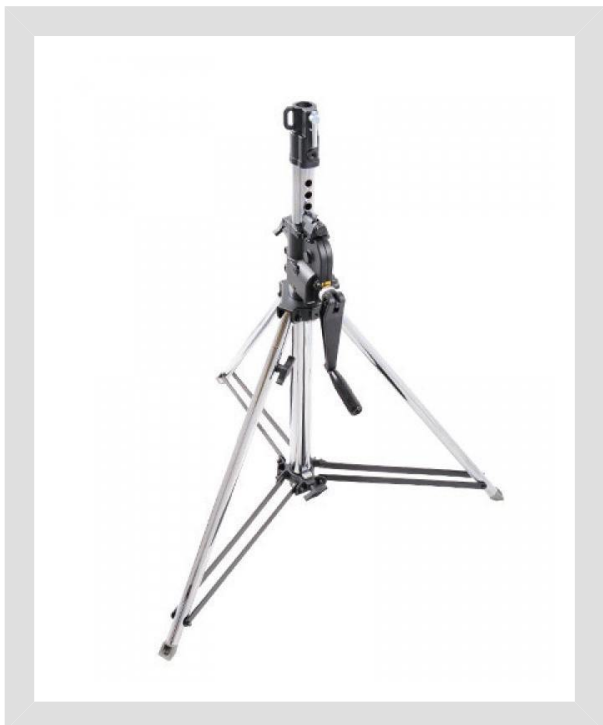

סטנד לתאורה

KUPO- 482 Sections Wind UP 2 Stand

**KUPO™**

סטנד של חברת Kupo, מגיע לגובה 2.45 מטר ומסוגל להרים עד 45 ק"ג.

מפרט טכני

כללי 

יצרן: Kupo

צבע גוף: כסף/ שחור

סוג החומר: אלומיניום

מידות 

אורך: Closed Length: 165cm

רוחב: footprint diameter: 128cm

גובה: Min Height: 92cm # Max Height: 245cm

משקל: 18.5Kg

העמסות 

כושר העמסה: 45Kg

מק"ט

מק"ט דנאור: K482