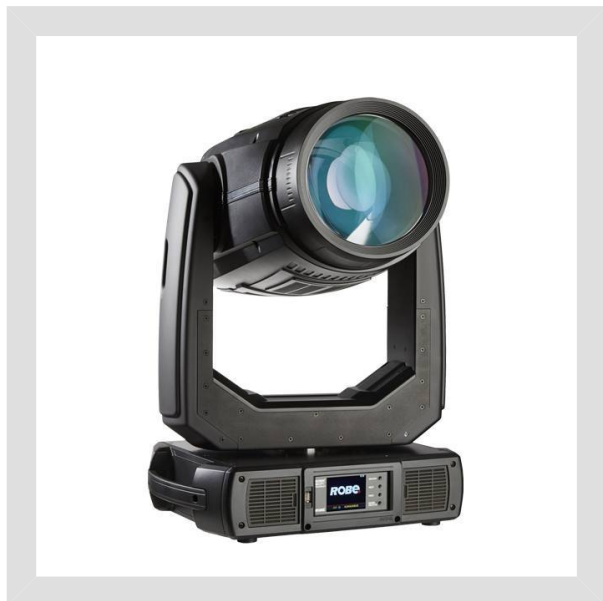

פנס חכם מבוסס נורה Robe- Robin BMFL WashBeam

ROBE

פנס החכם החזק והמתקדם ביותר, ה WashBeam הוא פנס משולב הכולל הכל, הפנס יכול לשמש כ Spot, Beam, Wash Blade, בכל רגע נתון. הפנס מאובזר בהמון פרמטרים שימושיים ויעילים, בין היתר 2 פריזמות (אופקי ועגול), גלגל אנימציה, 1 גלגל גובו, 2 גלגלי צבע, מערכת CMY ייחודית, דימר חלק לחלוטין בטכנולוגיית להבים חדשה, ומערכת שאטרים ייחודית ומתקדמת.

מפרט טכני

סרטון תדמית

זהו סרטון תדמית על המוצר: Robe- Robin- BMFL WashBeam, שבו תוכלו לראות מה המוצר מסוגל לבצע, מצבי הפעלה שלו, גובויים, צבעים, שאטרים, פריזמות ועוד. הסרטון מעביר בנוסף את האווירה הכללית שנוצרת בעקבות הפנסים שמפוזרים בחלל.