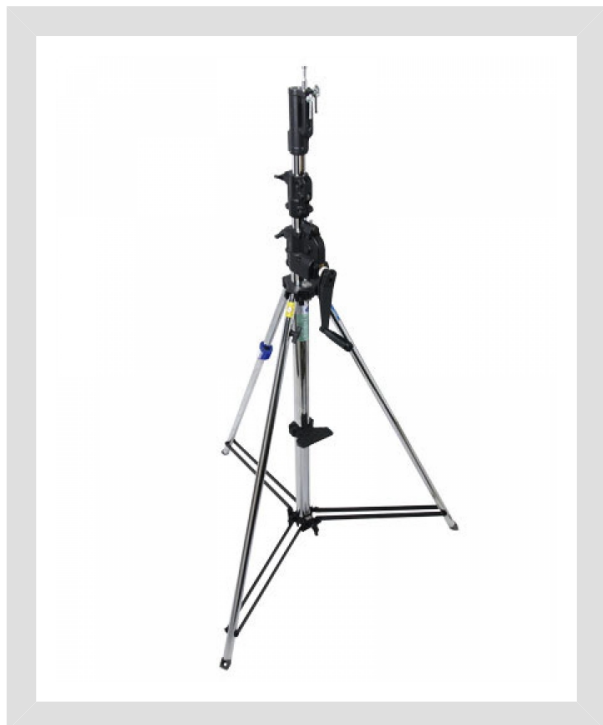

סטנד לתאורה

KUPO- 483T Wind Up Standw/Auto Locking Device

KUPO™

סטנד של חברת 3 Kupo, חלקים, 2 מוטות הארכה, מגיע לגובה של 3.8 מטר ומסוגל להרים 30 ק"ג

מפרט טכני

כללי 

יצרן: Kupo

צבע גוף: כסוף/ שחור

סוג החומר: אלומיניום

מידות 

אורך: Closed Length: 181cm

רוחב: footprint diameter: 128cm

גובה: Min Height: 172.5cm # Max Height: 380cm

משקל: 22.4Kg

העמסות 

כושר העמסה: 30Kg

מק"ט

מק"ט דנאור: K483

מוצר במבצע: לא