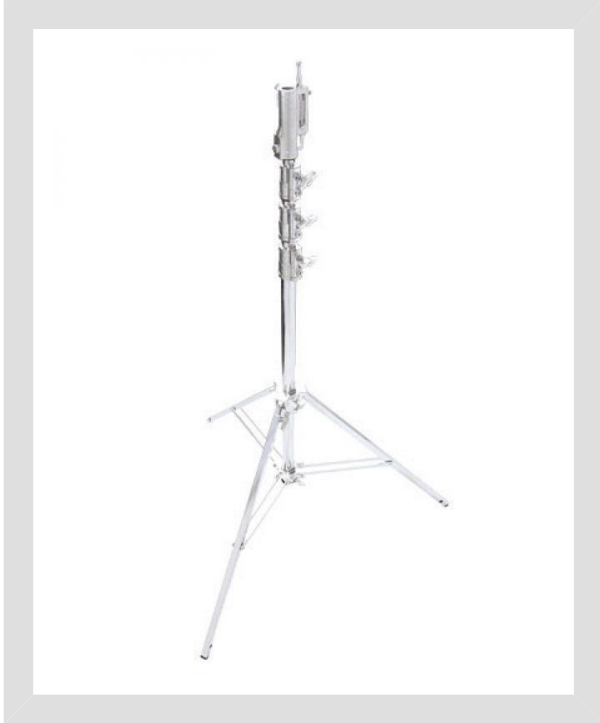

סטנד לתאורה

KUPO- 543M Master High Cine Stand

**KUPO™**

סטנד של חברת Kupo מסוגל להרים משקל עד 40 ק"ג, ולגובה של 4.2 מטר, 3 מוטות הארכה.

מפרט טכני

כללי 

יצרן: Kupo

צבע גוף: כסף

סוג החומר: אלומיניום

מידות 

אורך: Closed Length: 145 cm

רוחב: footprint diameter: 140cm

גובה: Min Height: 140cm # Max Height: 420cmm

משקל: 12Kg

העמסות 

כושר העמסה: 40Kg

מק"ט

מק"ט דנאור: 543M

סרטון תדמית

סרטון תדמית של הסטנד KUPO- 543M Master High Cine Stand מציג את יכולות הסטנד, את מוטות הארכה, אפשרויות החיבור, את גובה הסטנד וכושר ההעמסה.

לחץ לצפייה בסרטון תדמית