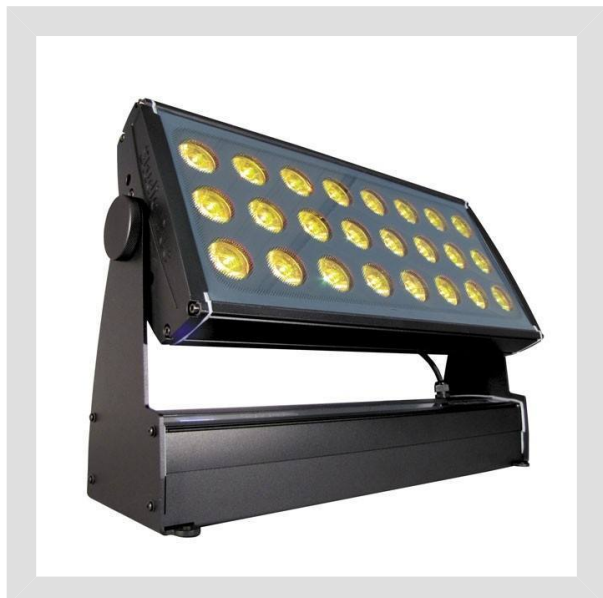

פנס לד סטטי Studio Due- CityBeam LED 24 RGBW

StudioDue
emotion and creativity in light

פנס לד סטטי שנועד להארת החלק הגבוה של מבנים ע"י שימוש בעדשה צרה 5 מעלות. הפנס מבוסס 24 לדים חזקים במיוחד 20W.

מפרט טכני

כללי 

יצרן: Studio Due

צבע גוף: שחור

חשמל 

מתח עבודה: 88-264VAC, 124-370VDC

הספק כולל: 300W

מקור אור 

סוג נורה: RGBW (20W) LEDs 24

זווית פיזור: 5° (mm lenses 45)

מידות 

רוחב: 615 mm

גובה: 420 mm

עומק: 185 mm

משקל: 18.5Kg

שליטה 

שליטה: USITT DMX512