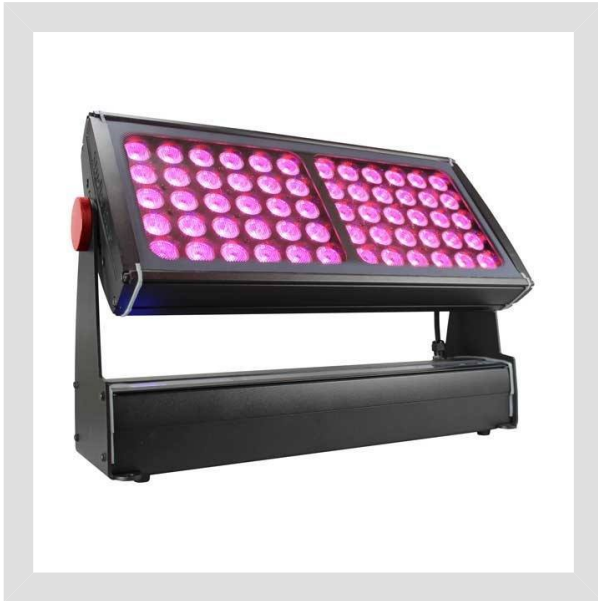

פנס לד סטטי Studio Due- Tcolor RGBW

Studio Due
emotion and creativity in light

Tcolor RGBW הוא פנס לד סטטי רב עוצמה למטרות שטיפה בצבע. הפנס מבוסס 60 לדים חזקים במיוחד 16W. ניתן להזמין במגוון סוגי עדשות.

מפרט טכני

כללי 

יצרן: Studio Due

צבע גוף: שחור

חשמל 

מתח עבודה: 88-264VAC, 124-370VDC

הספק כולל: 430W

מקור אור 

סוג נורה: RGBW (20W) LEDs 60

זיית פיזור: Square Opening (20°x30°) 35mm lenses

מידות 

רוחב: 613 mm

גובה: 415 mm

עומק: 148 mm

משקל: 19Kg

שליטה 