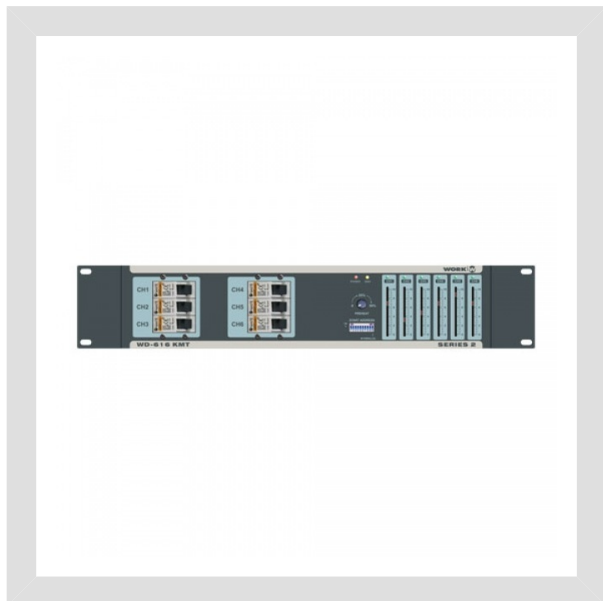

דימר WORK- WD616 Dimmer 6 Ch

דימר 6 ערוצים תוצרת Work , כל ערוץ עד 16A , ניתן לשליטה ידנית או ב DMX.

מפרט טכני

כללי 

יצרן: WORK

חשמל 

מתח עבודה: 230/240V

הספק כולל: single phase 9.2KW

זרם עבודה: 16A per channel

מידות 

אורך: 483mm

רוחב: 381mm

גובה: 88mm

משקל: 8.38kg

שליטה 

שליטה: DMX-512

מצבי הפעלה 6 DMX: יציאות ערוצים

מק"ט

מק"ט דנאור: WD616