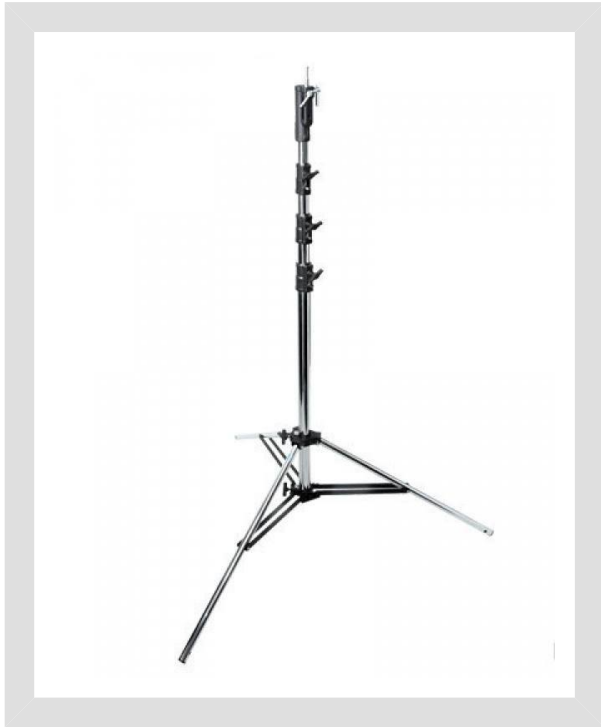

סטנד לתאורה

KUPO- 653M Steel Senior Stand

**KUPO™**

סטנד של חברת Kupo מסוגל להרים משקל עד 45 ק"ג, ולגובה של 4.77 מטר, 3 מוטות הארכה.

מפרט טכני

כללי 

יצרן: Kupo

צבע גוף: כסף

סוג החומר: אלומיניום

מידות 

אורך: Closed Length: 155cm

רוחב: footprint diameter: 174cm

גובה: Min Height: 152cm # Max Height: 477cm

משקל: 17.5Kg

העמסות 

כושר העמסה: 45Kg