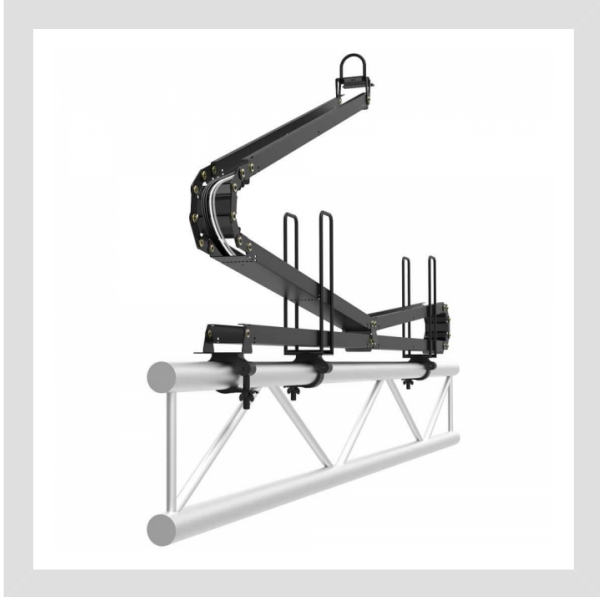

# מתקן איסוף כבלים לצוג / טרס

## Admiral Staging - Snake Cable Guide

**Snake Cable Guide** - הוא פתרון ניהול כבלים חזק ואמין למערכת תלייה יציבה ונקייה מבחינה חזותית. הוא מתאפיין בעיצוב מוצק עם תעלות רחבות המכילות גם כבלים עבים וכפופים, ומאפשרות להסדיר את הכבלים על מחבריהם.

הכולל זוויות ביטחון התומכות במארז הכבלים בזמן קיפולו, ונדרשות להתקנתו על קורות תמיכה.

ה-Snake Cable Guide עשוי ממתכת בציפוי אבץ 1.5 מ"מ ובגימור שחור. מוצע באורכים ותצורות שונות, עד גובה מרבי של 16 מטרים - המאפשר לך למצוא את המארז המתאים ביותר לצרכיך.

## Assembly Demo: Snake Cable Guide

The Snake cable guide is an innovative and versatile cable management solution that can be mounted onto single tubes, ladder - or triangle truss 30 and 40. The Snake features pivoting hinges which ensure the cables are gently bent around a minimum diameter