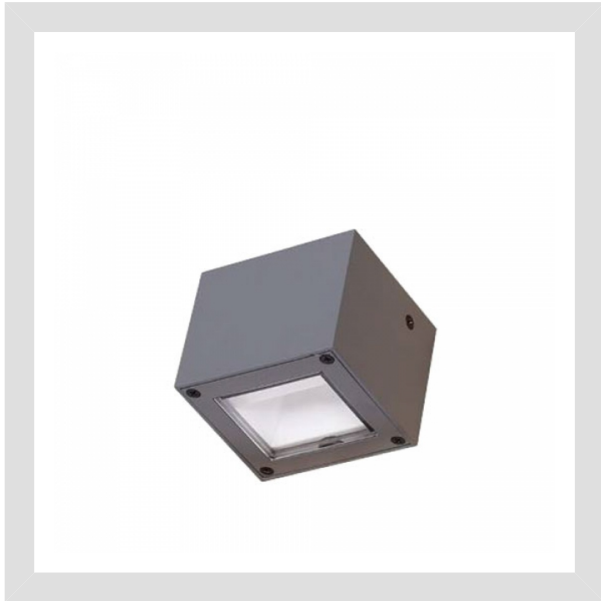

גוף תאורה צמוד קיר קובייה, אלומה רחבה Downlight

Kapego

גוף תאורה מעוצב בצורת קובייה, בעל מקור אור בודד ליצירת Downlight, בהספק של 3W באלומה רחבה, מוגן מים ומתאים לשימוש על קירות חיצוניים

מפרט טכני

כללי 

יצרן: Kapego

צבע גוף: אפור

סוג החומר: Aluminum

חשמל 

מתח עבודה: 24V DC

הספק כולל: 3.1W

זרם עבודה: 134mA

מקור אור 

סוג נורה: 1x3W Nichia

עוצמת הארה: 155lm

גוון צבע: Warm White

מידות 

אורך: 100mm

רוחב: 90mm

גובה: 80.5mm

קירור ❄️

טמפ' עבודה: -20°C - 40°C