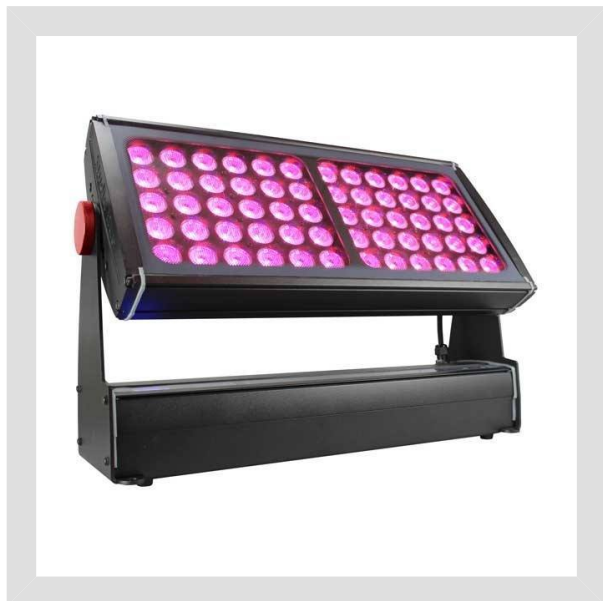

פנס לד סטטי Studio Due- Tcolor RGBW

Studio Due
emotion and creativity in light

Tcolor RGBW הוא פנס לד סטטי רב עוצמה למטרות שטיפה בצבע. הפנס מבוסס 60 לדים חזקים במיוחד 16W. ניתן להזמין במגוון סוגי עדשות.

מפרט טכני

כללי 

יצרן: Studio Due

צבע גוף: שחור

חשמל 

מתח עבודה: 88-264VAC, 124-370VDC

הספק כולל: 430W

מקור אור 

סוג נורה: RGBW (20W) LEDs 60

זווית פיזור: Square Opening (20°x30°) 35mm lenses

מידות 

רוחב: 613 mm

גובה: 415 mm

עומק: 148 mm

משקל: 19Kg

שליטה 