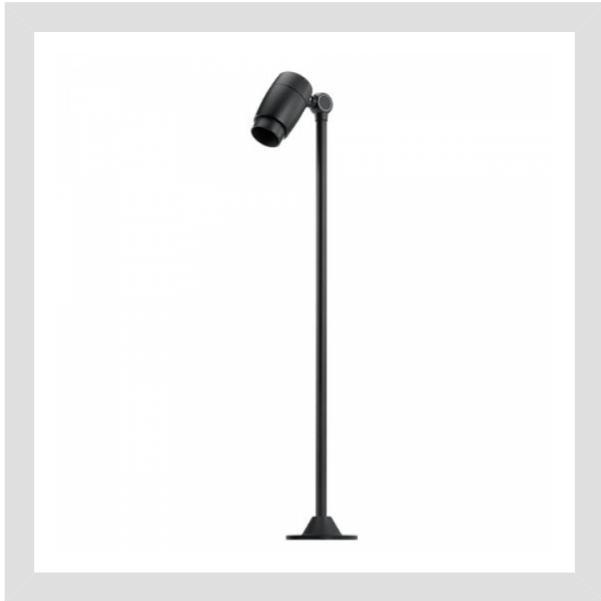

גוף תאורה צמוד קיר / שולחן Eco Architectural- Pearl

eco Architectural

גוף תאורה מדגם Pearl מבית Eco Architectural, גוף תאורה ייעודי לגלריות ותערוכות, גוף תאורה קטן עם זום מובנה של 10° עד 36° ועם CRI גבוה מ-90.

מפרט טכני

כללי 

יצרן: Eco Architectural

צבע גוף: Black

חשמל 

מתח עבודה: 220V

הספק כולל: 3W

מקור אור 

סוג נורה: SMD 3W

עוצמת הארה: 100lm

גוון צבע: 3000K

CRI: >90

זווית פיזור: adjustable 36°-10°

מידות 

אורך: 29mm

גובה: 300mm
קוטר: Ø50mm
קוטר קדח: Ø78mm (base)