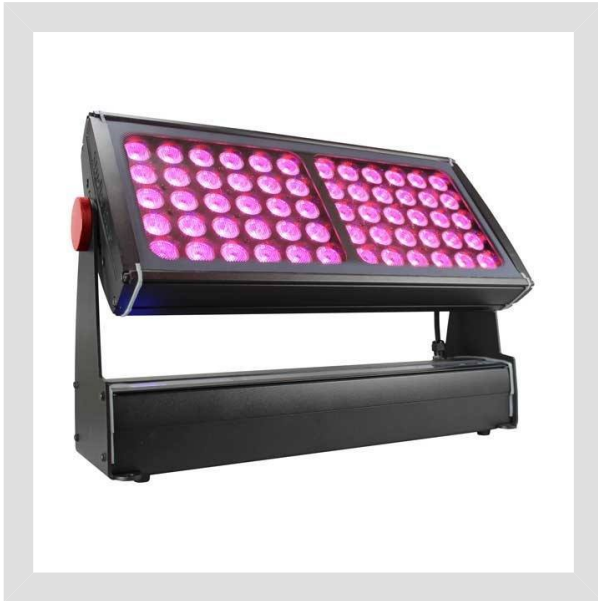

פנס לד סטטי Studio Due- Tcolor RGBW

Studio Due
emotion and creativity in light

Tcolor RGBW הוא פנס לד סטטי רב עוצמה למטרות שטיפה בצבע. הפנס מבוסס 60 לדים חזקים במיוחד 16W. ניתן להזמין במגוון סוגי עדשות.

מפרט טכני

כללי 

יצרן: Studio Due

צבע גוף: שחור

חשמל 

מתח עבודה: 88-264VAC, 124-370VDC

הספק כולל: 430W

מקור אור 

סוג נורה: RGBW (20W) LEDs 60

זווית פיזור: Square Opening (20°x30°) 35mm lenses

מידות 

רוחב: 613 mm

גובה: 415 mm

עומק: 148 mm

משקל: 19Kg

שליטה 